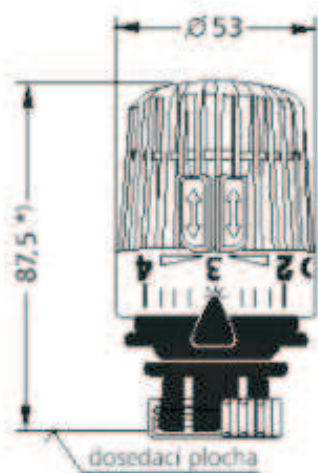

AKCE

VODA

PLYN

TOPENÍ

KOUPELNĚ

TRVALE NÍZKÉ CENY

TERMOSTATICKÁ HLAVICE K 6000 - 09.500

S vestavěným čidlem a zarážkami Sparclip. Kapalinou plněné čidlo, hystereze 0,2°C, max. teplota čidla 50°C, rozsah 6-28°C, ochrana proti zamrznutí, doba uzavírání 24 min. Barva bílá RAL 9010.

Vhodná na montáž na radiátorové ventily Heimeier a na otopná tělesa jež jsou osazeny ventilovou vložkou Heimeier atd. (závit M30x1,5 na ventilu).

Použití pro tělesa Korado.

obj.č.: 10424

Termostatická hlavice K
s vestavěným čidlem